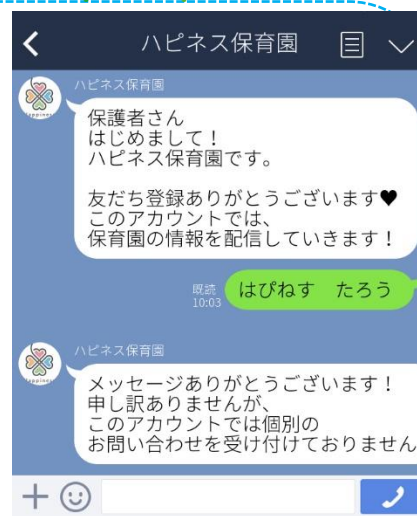

## LINE 公式アカウントについて

ハピネス保育園

より簡単に園の情報を知っていただくために、ハピネス保育園の LINE 公式アカウントを作成いたしました。毎月のおたよりや献立配信のほかに、災害・緊急時のご連絡を LINE からご確認いただけるようになります。つきましては、下記の手順でハピネス保育園の LINE 公式アカウントを友だち登録していただきますようお願いいたします。

QRコードを読み込んで、友だち登録をお願い致します。  
※自動返答で右のような文章が送信されます。ご了承ください。

### ～友だち登録の方法～

- ① LINEを開き、左下のホームをタップします。
- ② 右上の人型の部分をタップします。
- ③ QRコードを選択し、上記のQRコードを読み取ります。
- ④ ハピネス保育園のアカウントが表示されるので、友だち登録をタップしてトーク画面を開きます。
- ⑤ トーク画面からお子様のお名前を入力してください。
- ⑥ メッセージが送られて、友だち登録完了です。次の配信をお待ちください。